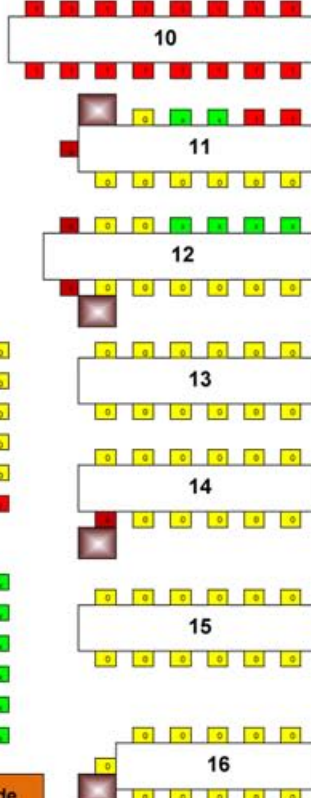

Tischplan

"The Firebirds - Live 2017"

Freitag, den 27.10.2017

Bühne

- Platz frei
- Platz reserviert
- Platz Fremdverkauf
- Platz gesperrt
- Platz verkauft

Saalebene

Saalebene

Der Tischplan ist nicht maßstabsgetreu!

Der Kartenverkauf stellt nicht zwingend den aktuellen Verkauf dar.

Tresen 2

Technik

Technikride

Saalebene

Saalebene

EMPORE

EMPORE