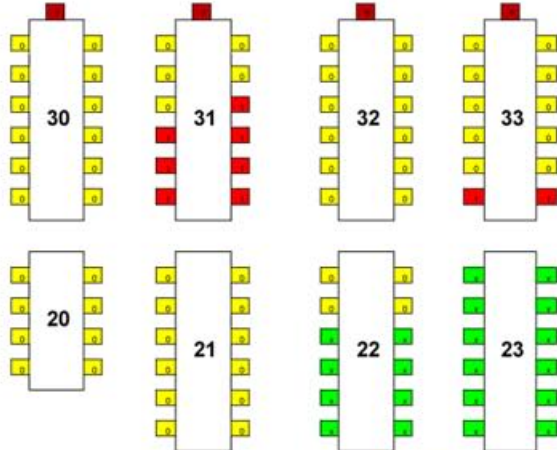

Tischplan

"The Firebirds - Live 2017"

Freitag, den 27.10.2017

Bühne

- Platz frei
- Platz reserviert
- Platz Fremdverkauf
- Platz gesperrt
- Platz verkauft

Saalebene

Saalebene

Der Tischplan ist nicht maßstabsgetreu!

Der Kartenverkauf stellt nicht zwingend den aktuellen Verkauf dar.

Tresen 2

Technik

Technikride

Saalebene

Saalebene

EMPORE

EMPORE