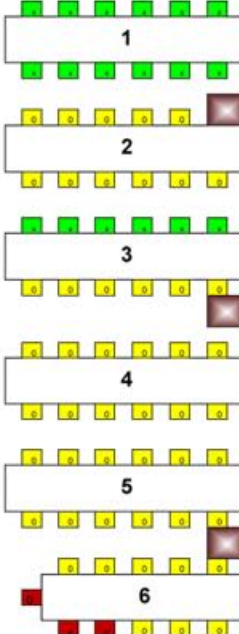

Tischplan

"The Firebirds - Live 2017"

Freitag, den 27.10.2017

Bühne

- Platz frei
- Platz reserviert
- Platz Fremdverkauf
- Platz gesperrt
- Platz verkauft

Saalebene

Saalebene

Der Tischplan ist nicht maßstabsgetreu!

Der Kartenverkauf stellt nicht zwingend den aktuellen Verkauf dar.

Tresen 2

Technik

Technikride

Saalebene

Saalebene

EMPORE

EMPORE